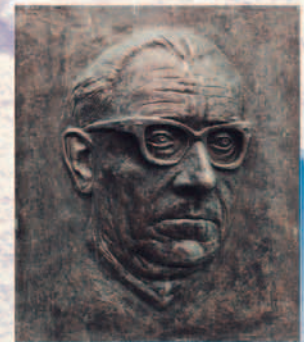

Even dat beeld op je netvlies.
Gedachten de vrije loop laten;
'n moment herbeleven.
Een gezicht wordt weer
tastbaar.
Uit het reliëf vormt zich
een portret.
Een portret van een dierbare,
zo uniek en bijzonder.

Iedereen verdient een portret.
Een portret voor altijd.

Ben van der Geest maakt
portretten in brons,
ten voeten uit, bustes
en reliëfs. Voor speciale
gelegenheden, om iemand
te eren of te herdenken.
Of gewoon als bijzonder
cadeau.

*Ben maakt driedimensionaal werk.
Hij heeft zich gespecialiseerd in het maken
van portretten naar foto's.
Hij maakt zijn uitvoeringen
in o.a. brons, gips of gietsteen.
De kunst duurt lang,
het leven is kort. Dit motto is
de lijfspreuk van de beeldhouwer
en wordt met name verbeeld in
het tijdloze karakter van zijn werk.
Naast de natuurgetrouwe en
gedetailleerde afbeeldingen van
de werkelijkheid omvat het oeuvre
van Ben ook abstracte objecten.*

*Een aparte categorie binnen zijn
werk wordt ingenomen door de
funeraire ontwerpen.*

*Ben's werk wordt gekenmerkt door
een combinatie van betrokkenheid
en terughoudendheid.
Inlevingsvermogen in het onderwerp
of de persoon die wordt uitgebeeld
gaat gepaard met een scherp
observatievermogen.
Door deze dienstige opstelling komt
het werk centraal te staan en
krijgt daarmee een geheel
eigen uitstraling.*

Ben van der Geest
**Maakt herinneringen
tastbaar**

Ars Longa Vita Brevis