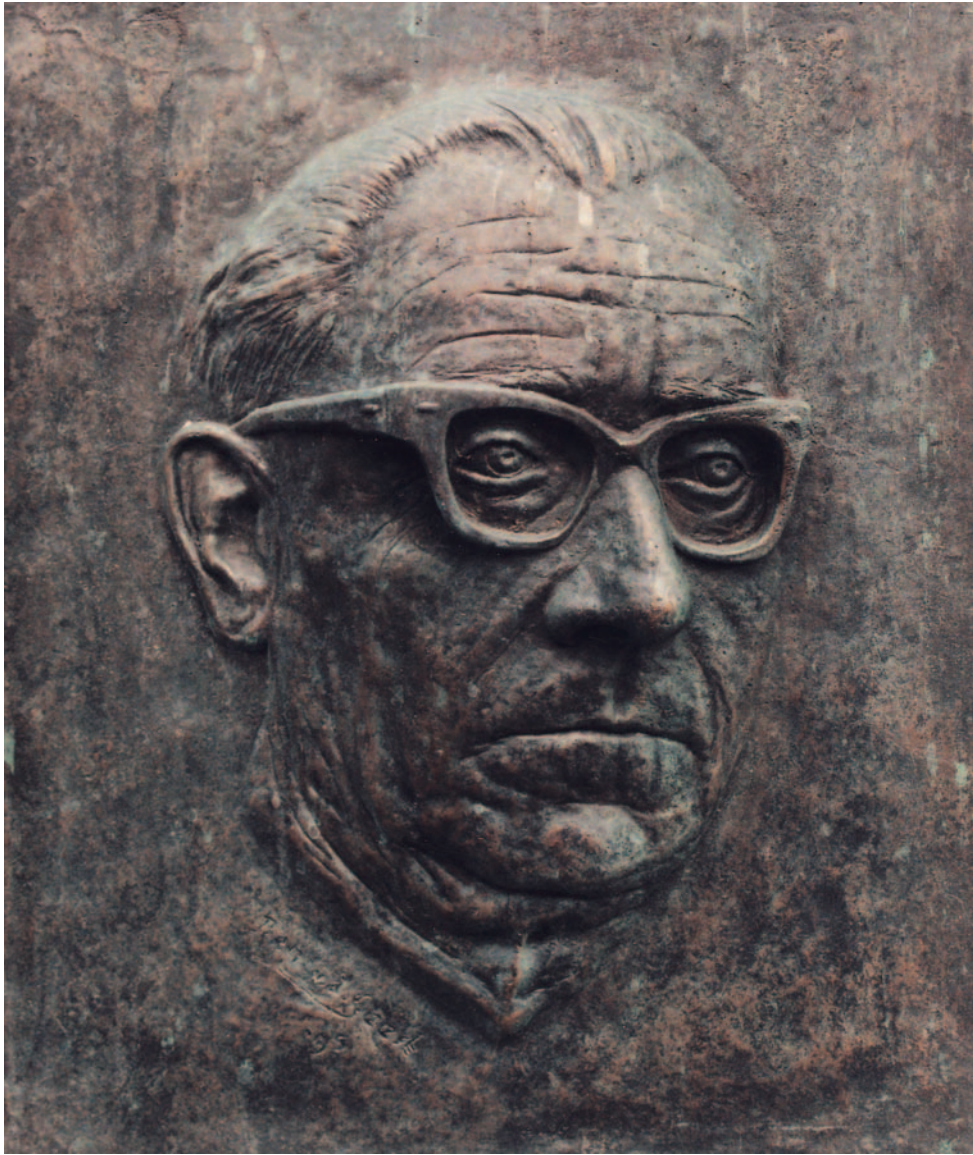

Portret
voor
altijd

Portrait for ever

Kunstwerken van
Artwork by

Ben van der Geest

Even dat beeld op je netvlies.
Gedachten de vrije loop laten;
'n moment herbeleven.
Een gezicht wordt weer
tastbaar.
Uit het reliëf vormt zich
een portret.
Een portret van een dierbare,
zo uniek en bijzonder.

[16]

[17]

[18]

[19]

[20]

[21]

[22]

[23]

[24]

[25]

[26]

[27]

[28]

[29]

[30]

[31]