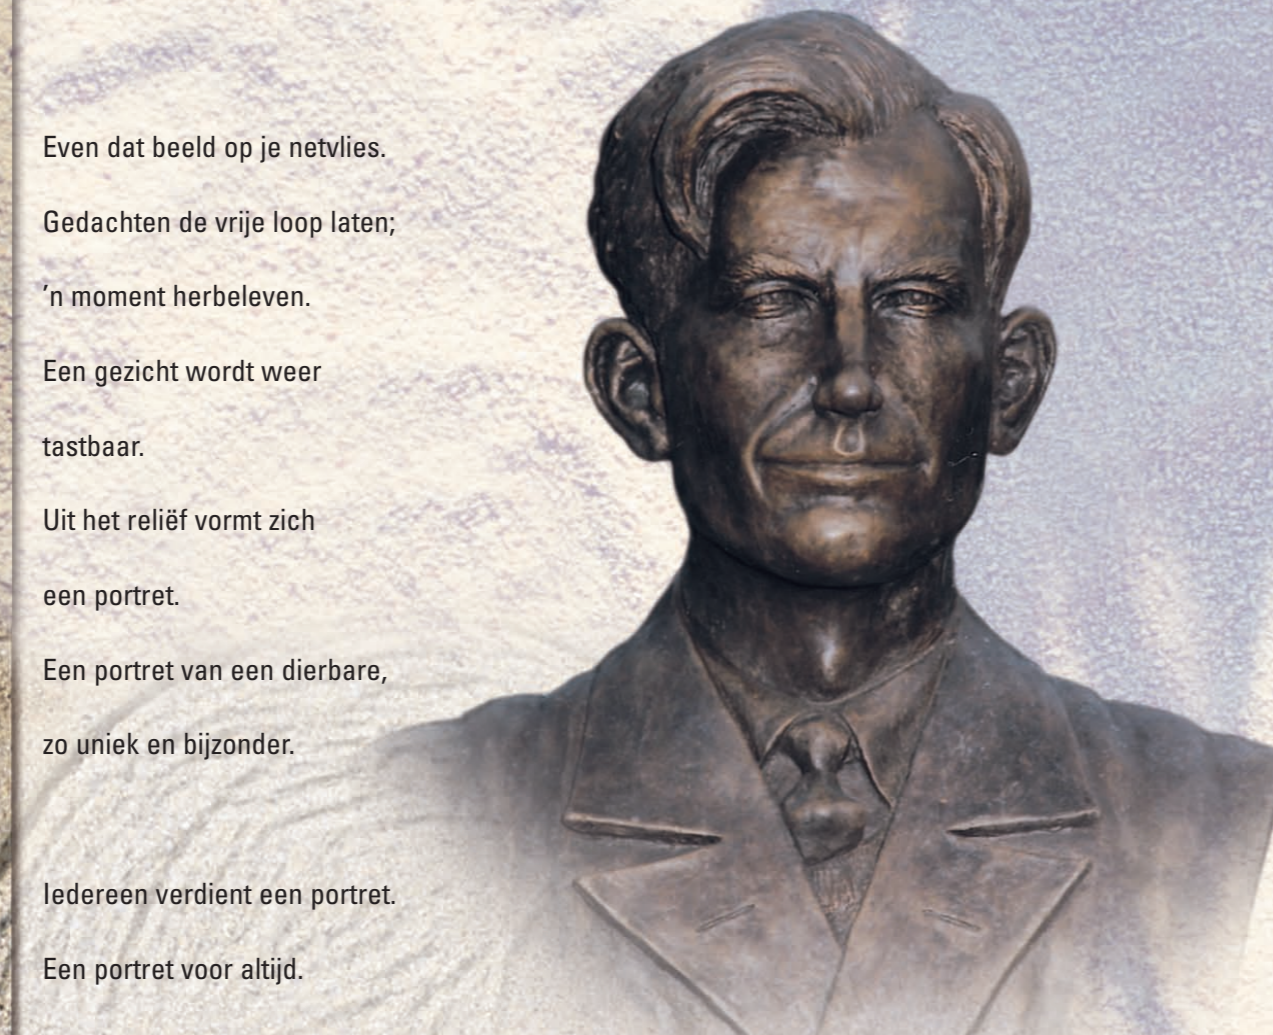

Ars Longa Vita Brevis

Even dat beeld op je netvlies.

Gedachten de vrije loop laten;

'n moment herbeleven.

Een gezicht wordt weer

tastbaar.

Uit het reliëf vormt zich

een portret.

Een portret van een dierbare,

zo uniek en bijzonder.

Iedereen verdient een portret.

Een portret voor altijd.

Ben van der Geest

maakt portretten in brons,

ten voeten uit, bustes en reliëfs.

Voor speciale gelegenheden,

om iemand te eren

of te herdenken.

Of gewoon

als bijzonder cadeau.

Ben van der Geest
Maakt herinneringen tastbaar

*Ben maakt driedimensionaal werk.
Hij heeft zich gespecialiseerd in het
maken van portretten naar foto's.
Hij maakt zijn uitvoeringen in o.a.
brons, gips of steen.*

*De kunst duurt lang, het leven is kort.
Dit motto is de lijfspreuk van de
beeldhouwer en wordt met name verbeeld
in het tijdloze karakter van zijn werk.*

*Naast de natuurgetrouwe en
gedetailleerde afbeeldingen van
de werkelijkheid omvat het oeuvre
van Ben ook abstracte objecten.
Een aparte categorie binnen zijn werk
wordt ingenomen door de
funeraire ontwerpen.*

*Ben's werk wordt gekenmerkt door een
combinatie van betrokkenheid en
terughoudendheid. Inlevingsvermogen
in het onderwerp of de persoon die
wordt uitgebeeld gaat gepaard met een
scherp observatievermogen. Door deze
dienstige opstelling komt het werk
centraal te staan en krijgt daarmee
een geheel eigen uitstraling.*